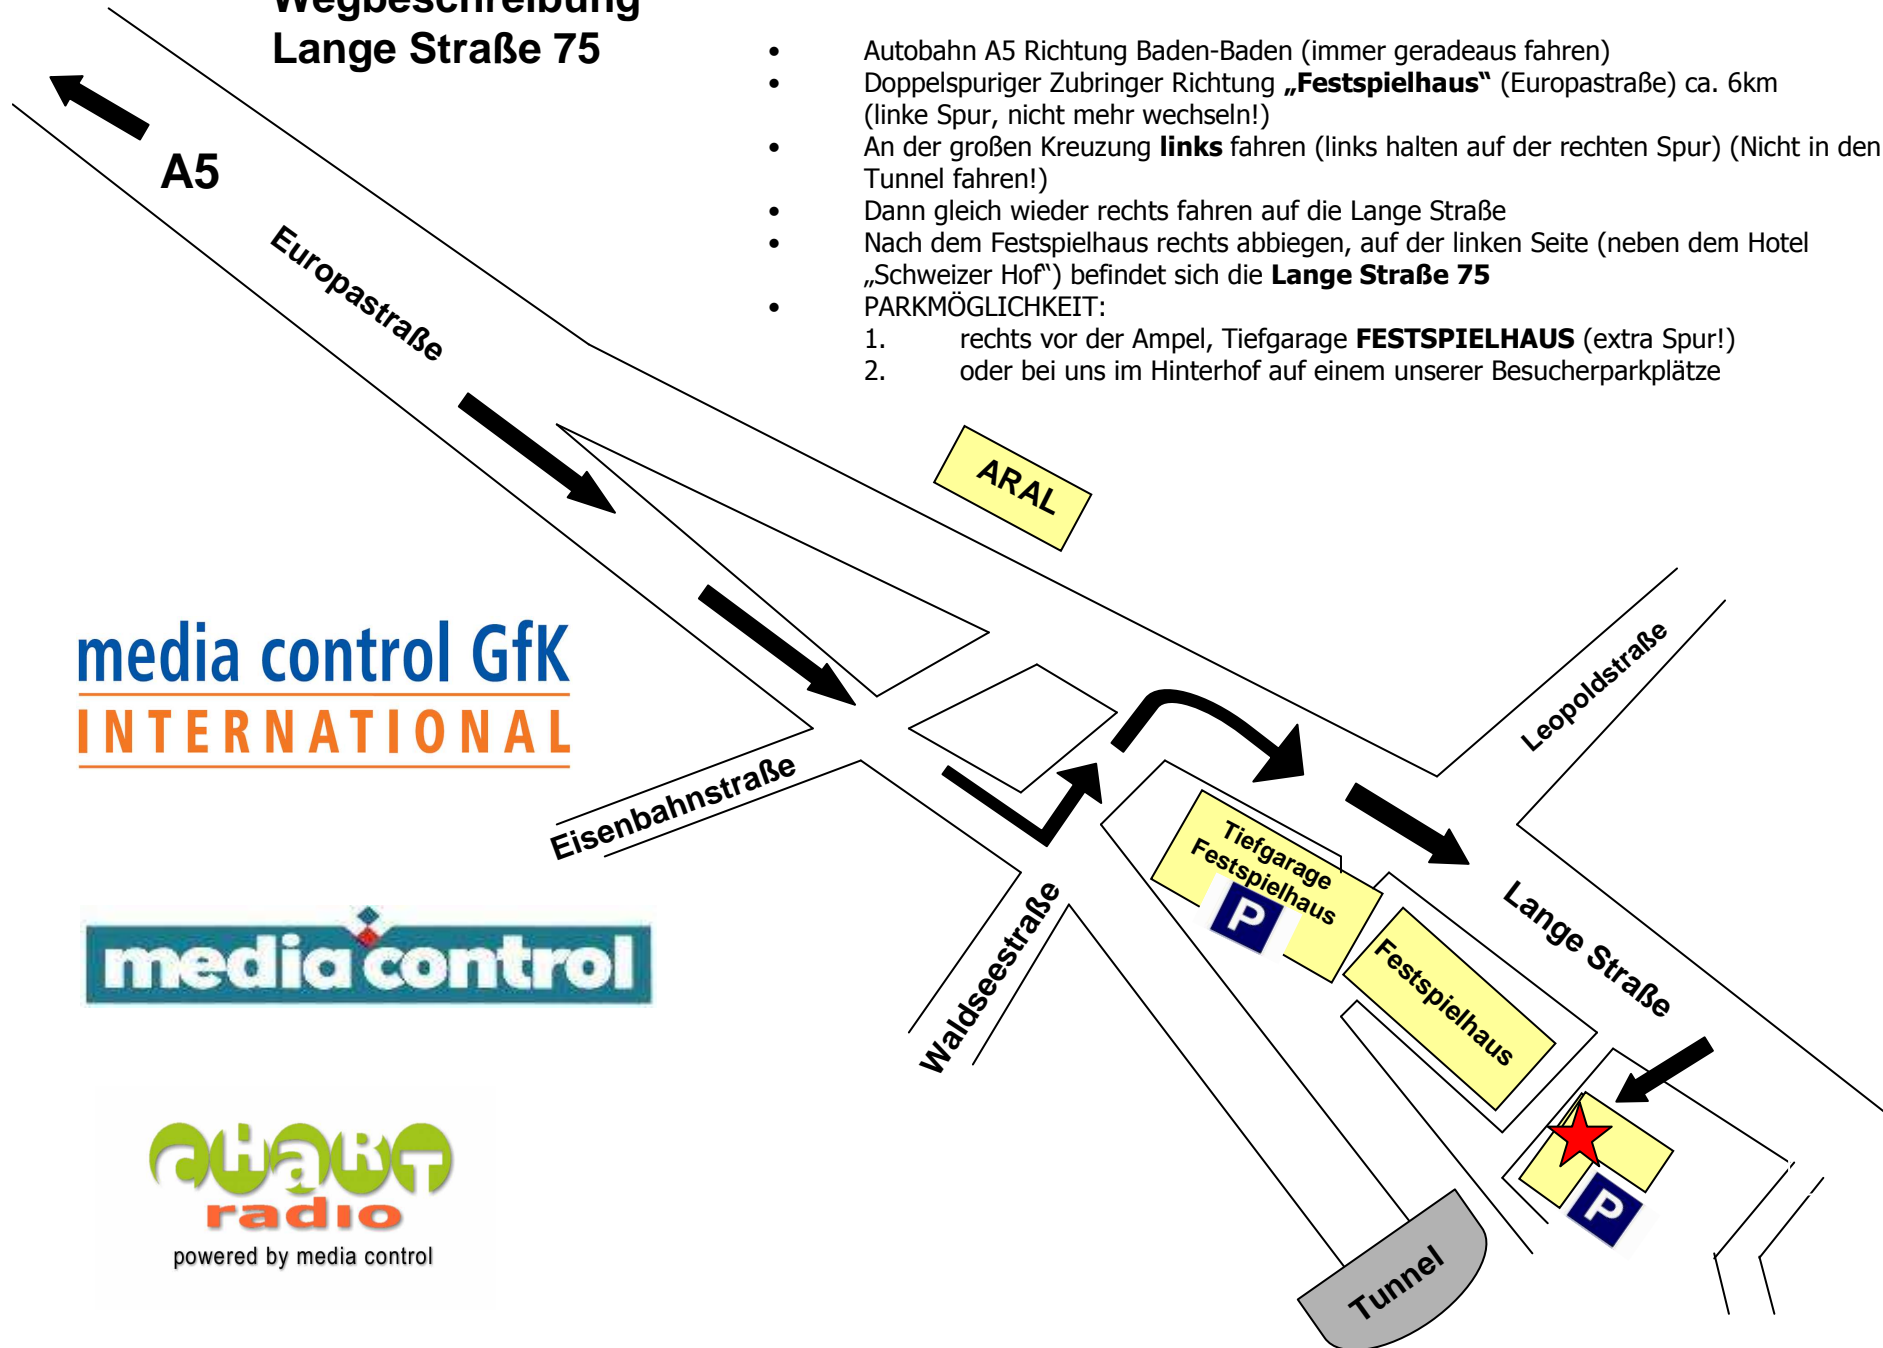

Wegbeschreibung Lange Straße 75

Anreise mit dem PKW:

- Autobahn A5 Richtung Baden-Baden (immer geradeaus fahren)
- Doppelspuriger Zubringer Richtung „Festspielhaus“ (Europastraße) ca. 6km (linke Spur, nicht mehr wechseln!)
- An der großen Kreuzung **links** fahren (links halten auf der rechten Spur) (Nicht in den Tunnel fahren!)
- Dann gleich wieder rechts fahren auf die Lange Straße
- Nach dem Festspielhaus rechts abbiegen, auf der linken Seite (neben dem Hotel „Schweizer Hof“) befindet sich die **Lange Straße 75**
- PARKMÖGLICHKEIT:
 1. rechts vor der Ampel, Tiefgarage **FESTSPIELHAUS** (extra Spur!)
 2. oder bei uns im Hinterhof auf einem unserer Besucherparkplätze

media control GfK
INTERNATIONAL

media control

WART
radio
powered by media control